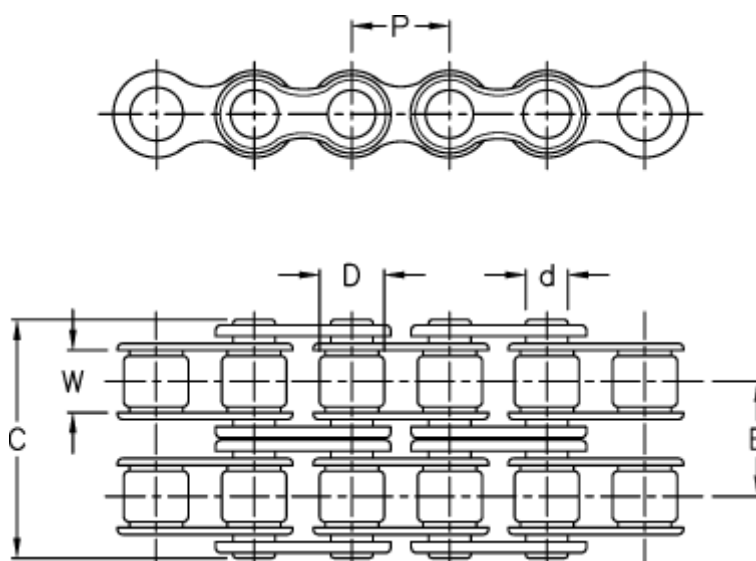

Varenummer: 6100120070  
Beskrivelse: KLEEchain 3/4" duplex 12 B-2  
5 meter i æske (uden samleled)

## Mål

Betegnelse	= 12 B-2	W = 11,68
Brudkraft	= 66100N	
C	= 42,00	
d	= 5,72	
D	= 12,07	
E	= 19,46	
Kæde størrelse	= 3/4"	
P	= 19,05	